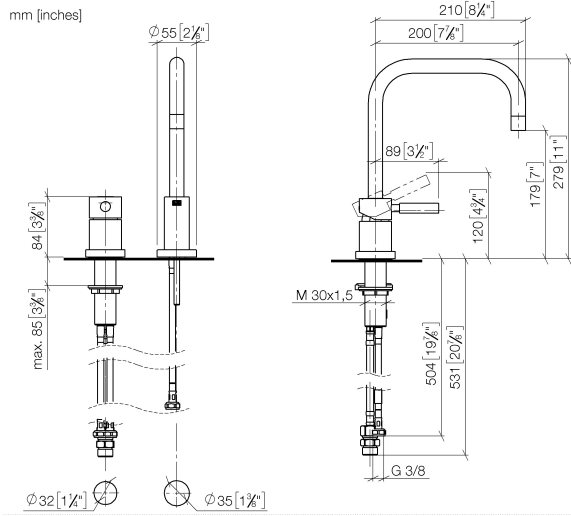

META 02 Zweilochbatterie mit Einzelrosetten mit Spülbrausegarnitur - Chrom

ST 110 100 4625