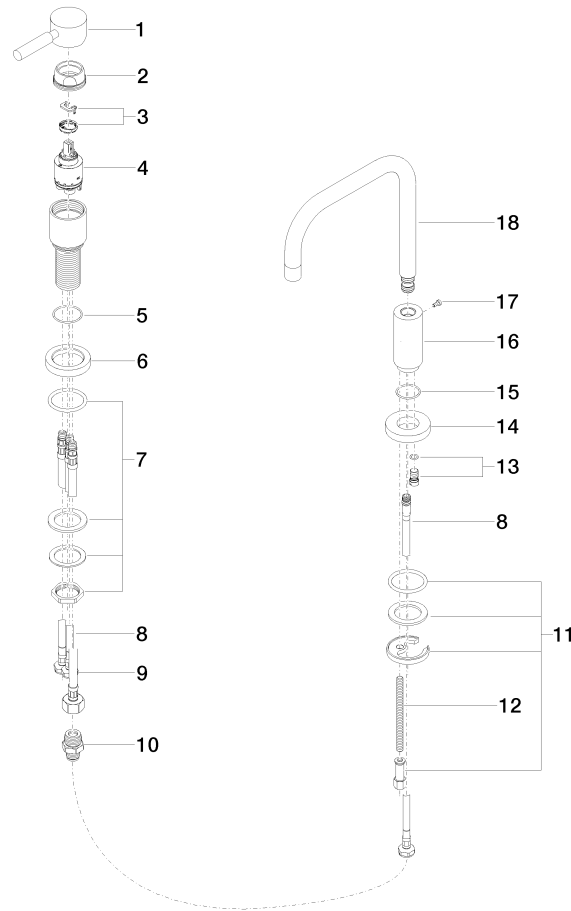

## META 02 Zweilochbatterie mit Einzelrosetten mit Spülbrausegarnitur - Chrom

---

ST 110 100 4625

- Ausladung 200 mm
- schwenkbarer Auslauf 360°
- luftangereicherter Strahl und Brausestrahl
- Armaturenhöhe 275 mm
- Höhe bis Luftsprudler 180 mm
- Bohrungsdurchmesser Auslauf 35 mm
- Bohrungsdurchmesser Einhebelmischer 35 mm
- Bohrungsdurchmesser Spülbrause 32 mm
- gewebeumflochtener Brauseschlauch 1500 mm
- automatischer Umschalter Auslauf/Brause
- Sprayface mit Antikalk-System
- Durchfluss max. 7 l/min bei 3 bar Fließdruck
- bleifrei

ST 110 100 4625

**Durchflussdiagramm**

**Zertifikate**

ETA\_18988.

LGA\_9391.

WRAS\_2101013.

**META 02 Zweilochbatterie mit Einzelrosetten mit Spülbrausegarnitur - Chrom**

ST 110 100 4625

**Ersatzteilstückliste**

Nr.	Artikelnummer	Benennung	Verbaumenge	Lieferzeit
1	90 20 62 040 00-00	Griff	1	10
2	09 24 04 107-00	Mutter	1	10
3	90 28 10 148 00 90	Zubehoer	1	2
4	90 15 05 065 00 90	Kartusche	1	2
5	09 14 10 102 90	Dichtung	1	2
6	09 28 10 111-00	Rosette	1	10
7	04 23 10 032 46 90	Befestigungssatz	1	2
8	04 30 04 104 00 90	Schlauch	3	2
9	04 30 04 019 00 90	Schlauch	1	2
10	90 24 03 514 00 90	Nippel Set	1	2
11	04 30 11 038 00 90	Befestigungssatz	1	2
12	09 31 11 012 90	Stift	1	2
13	04 31 20 046 10 92	Set	1	2
14	09 28 10 064-00	Rosette	1	10
15	09 14 10 120 90	Dichtung	1	2
16	09 11 10 062 10-00	Anschluss	1	10
17	09 30 30 057 90	Schraube	1	2
18	90 28 22 208 00-00	Auslauf	1	10

## META 02 Zweilochbatterie mit Einzelrosetten mit Spülbrausegarnitur - Chrom

ST 110 100 4625

Passt zu: ELIO, TARA, TARA ULTRA

- mit runder Rosette
- Brausestrahl
- automatischer Umschalter Auslauf/Brause
- Armaturenhöhe 191 mm
- Bohrungsdurchmesser Spülbrause 32 mm
- gewebeumflochtener Brauseschlauch 1500 mm
- Sprayface mit Antikalk-System
- bleifrei