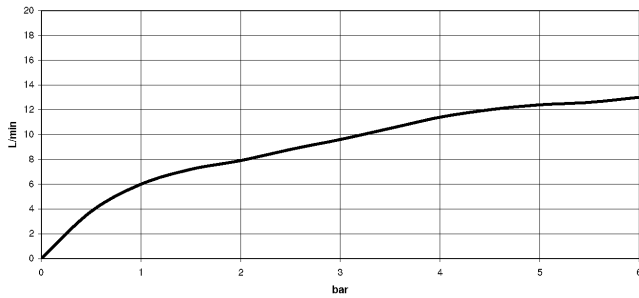

## META 02 Zweilochbatterie mit Einzelrosetten mit Spülbrausegarnitur - Chrom

---

ST 110 100 4625

**META 02 Zweilochbatterie mit Einzelrosetten mit Spülbrausegarnitur - Chrom**

ST 110 100 4625

mm [inches]

**Durchflussdiagramm**