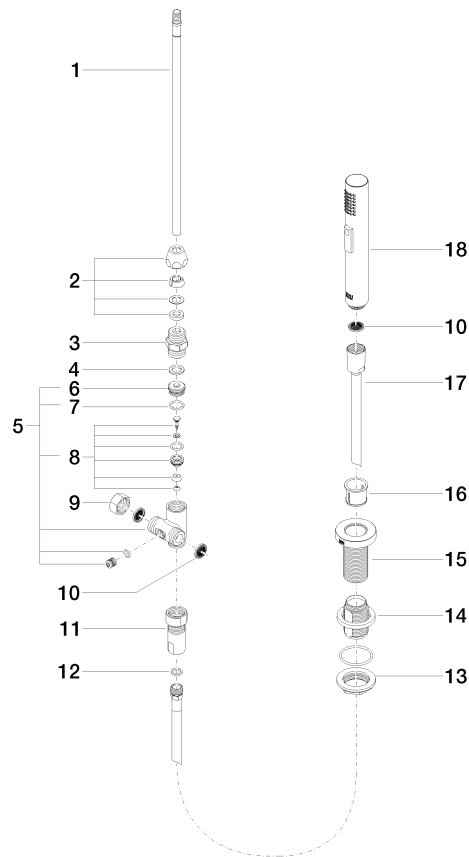

## META 02 Zweilochbatterie mit Einzelrosetten mit Spülbrausegarnitur - Chrom

ST 110 100 4625

Passt zu: ELIO, TARA, TARA ULTRA

- mit runder Rosette
- Brausestrahl
- automatischer Umschalter Auslauf/Brause
- Armaturenhöhe 191 mm
- Bohrungsdurchmesser Spülbrause 32 mm
- gewebeumflochtener Brauseschlauch 1500 mm
- Sprayface mit Antikalk-System
- bleifrei

## META 02 Zweilochbatterie mit Einzelrosetten mit Spülbrausegarnitur - Chrom

---

ST 110 100 4625

**META 02 Zweilochbatterie mit Einzelrosetten mit Spülbrausegarnitur - Chrom**

ST 110 100 4625

mm [inches]

**Durchflussdiagramm**

**Zertifikate**

LGA\_18901.      Belgaqua\_21-027-27\_3.      IAPMO\_N-4976 (2).      LGA\_29572.      IAPMO\_6397.

**Ersatzteilstückliste**

Nr.	Artikelnummer	Benennung	Verbaumenge	Lieferzeit
1	04 24 02 046 01-07	Rohr	1	10
2	90 23 30 040 00-00	Verschraubung	1	10
3	90 24 03 168 00 90	Nippel	1	2
4	90 14 20 002 00 90	Dichtung	1	2
5	90 17 09 046 10 90	Umstellung	1	2
6	09 24 04 112 10 90	Nippel	1	2
7	90 14 10 033 00 90	Dichtung	1	2
8	90 21 10 031 10 90	Umstellung	1	2
9	04 21 02 006 00 92	Kappe	1	2
10	09 23 01 039 90	Sieb	2	2
11	90 24 03 241 00 90	Nippel	1	2
12	90 14 20 019 00 90	Dichtung	1	2
13	04 30 11 038 66 90	Befestigungssatz	1	2
14	12 720 970 90	Verlängerungsset -	1	60
15	09 30 01 285-00	Rosette	1	10
16	90 18 40 085 00 90	Huelse	1	2
17	90 30 02 062 00-00	Schlauch	1	2
18	04 12 11 158 00-00	Brause	1	10