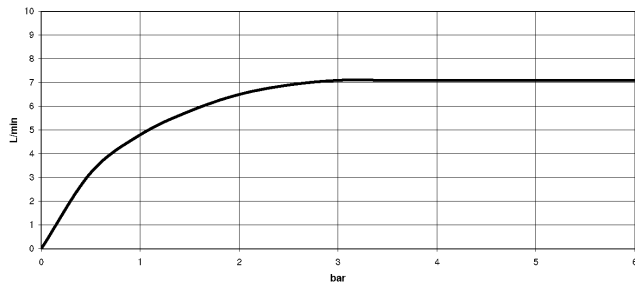

Durchflussdiagramm

Zertifikate

ETA_18988.

LGA_9391.

WRAS_2101013.