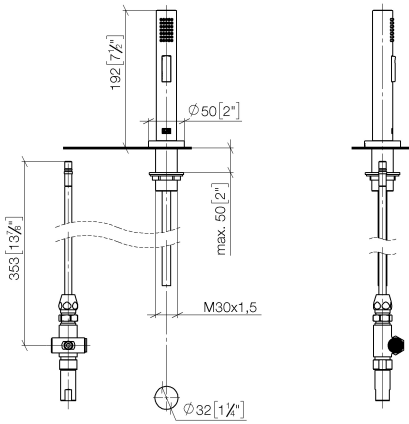

## META 02 Zweilochbatterie mit Einzelrosetten mit Spülbrausegarnitur - Chrom

ST 110 100 4625

Passt zu: ELIO, TARA, TARA ULTRA

- mit runder Rosette
- Brausestrahl
- automatischer Umschalter Auslauf/Brause
- Armaturenhöhe 191 mm
- Bohrungsdurchmesser Spülbrause 32 mm
- gewebeumflochtener Brauseschlauch 1500 mm
- Sprayface mit Antikalk-System
- bleifrei

## META 02 Zweilochbatterie mit Einzelrosetten mit Spülbrausegarnitur - Chrom

---

ST 110 100 4625

**META 02 Zweilochbatterie mit Einzelrosetten mit Spülbrausegarnitur - Chrom**

ST 110 100 4625

mm [inches]

**Durchflussdiagramm**

**Zertifikate**

LGA\_18901.      Belgaqua\_21-027-27\_3.      IAPMO\_N-4976 (2).      LGA\_29572.      IAPMO\_6397.

**Ersatzteilstückliste**

Nr.	Artikelnummer	Benennung	Verbaumenge	Lieferzeit
1	04 24 02 046 01-07	Rohr	1	10
2	90 23 30 040 00-00	Verschraubung	1	10
3	90 24 03 168 00 90	Nippel	1	2
4	90 14 20 002 00 90	Dichtung	1	2
5	90 17 09 046 10 90	Umstellung	1	2
6	09 24 04 112 10 90	Nippel	1	2
7	90 14 10 033 00 90	Dichtung	1	2
8	90 21 10 031 10 90	Umstellung	1	2
9	04 21 02 006 00 92	Kappe	1	2
10	09 23 01 039 90	Sieb	2	2
11	90 24 03 241 00 90	Nippel	1	2
12	90 14 20 019 00 90	Dichtung	1	2
13	04 30 11 038 66 90	Befestigungssatz	1	2
14	12 720 970 90	Verlängerungsset -	1	60
15	09 30 01 285-00	Rosette	1	10
16	90 18 40 085 00 90	Huelse	1	2
17	90 30 02 062 00-00	Schlauch	1	2
18	04 12 11 158 00-00	Brause	1	10